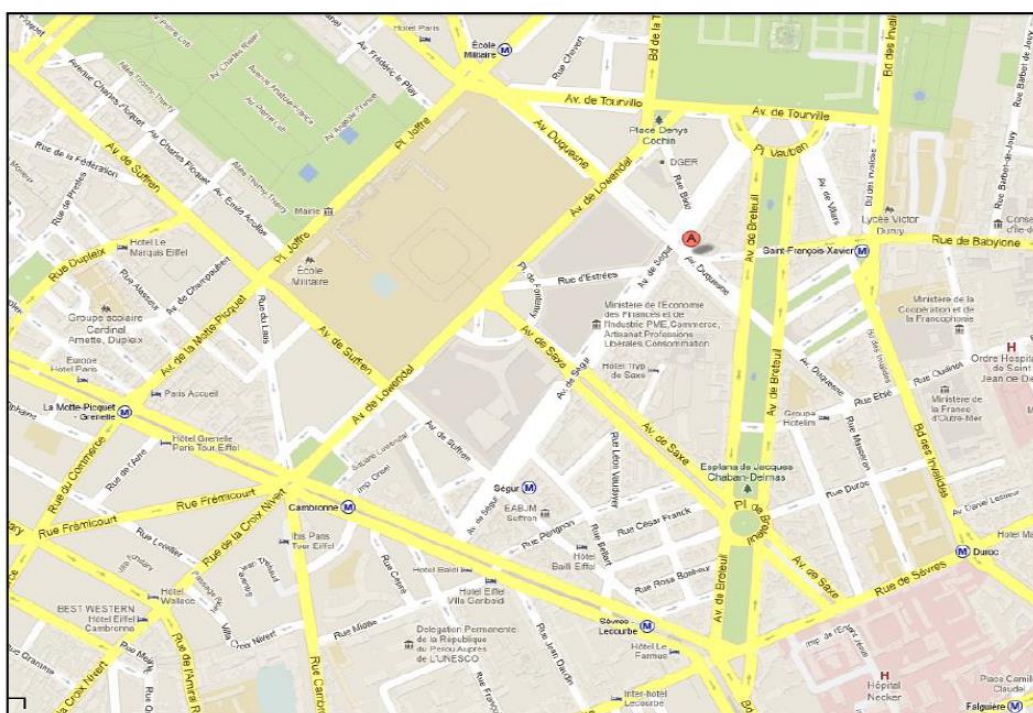

Plan d'accès à la salle Pierre Laroque

Colloque du 20 mars 2018

ADRESSE

Ministère des Affaires Sociales et de la Santé
Salle Pierre Laroque
14, avenue Duquesne
75007 Paris

MOYENS D'ACCÈS

METRO

Ecole militaire (ligne 8)
St François Xavier (ligne 13)
Séгур (ligne 10)

BUS

Lignes 28 et 87

ITINÉRAIRES

De Gare de Lyon : 28 minutes
Métro Ligne 14 (Station Madeleine)
puis ligne 8 (Station Ecole Militaire)
De Gare d'Austerlitz : 35 minutes
Métro ligne 10 (Station Ségur)
De Gare Montparnasse : 16 minutes
Métro ligne 13 (Saint-François-Xavier)
De Gare du Nord : 40 minutes
Métro ligne 4 (Station Strasbourg-Saint Denis)
puis ligne 8 (Station Ecole militaire)

De Gare de l'Est : 37 minutes
Métro ligne 4 (Station Strasbourg-Saint Denis)
puis ligne 8 (Station Ecole militaire)
De l'aéroport Roissy Charles de Gaulle : 1h10
RER B et métro ligne 10 (Station Ségur)
De l'aéroport Orly : 1h10
Métro ORV, RER B et
Metro ligne 6 (Station Sèvres-Lecourbe)