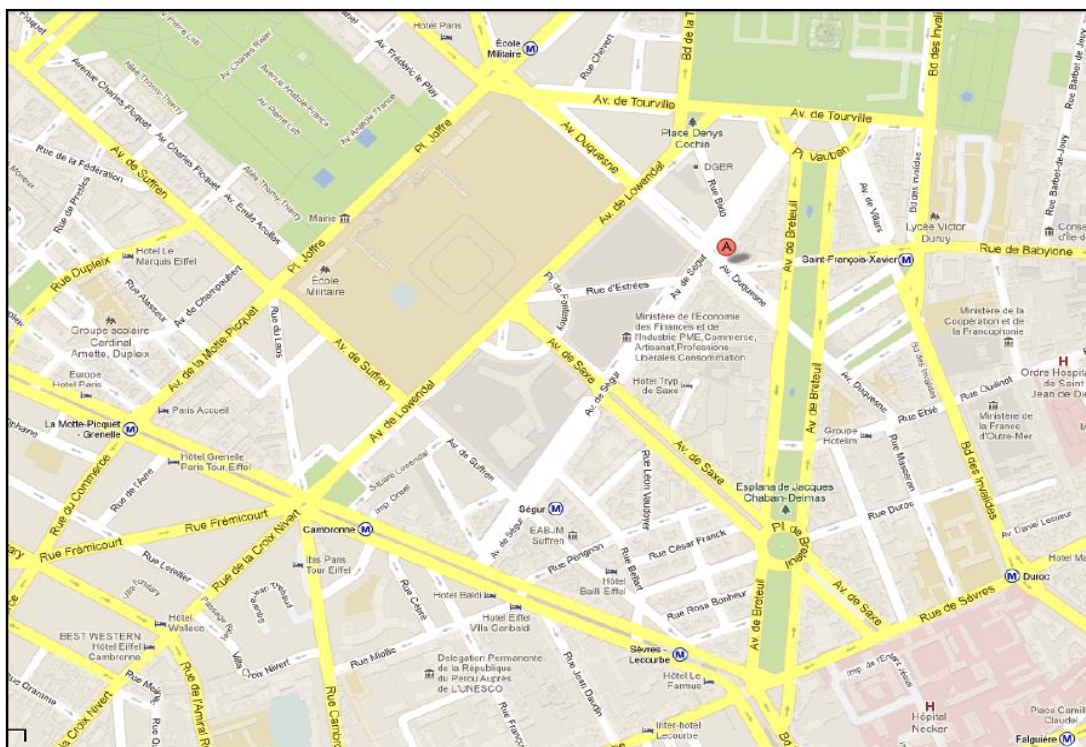

Plan d'accès à la Salle Pierre Laroque

Colloque du CFEA le 08 mars 2017

ADRESSE

Ministère des Affaires Sociales et de la Santé
Salle Pierre Laroque
14, avenue Duquesne
75007 Paris

MOYENS D'ACCÈS

METRO
Ecole militaire (ligne 8)
St François Xavier (ligne 13)
Séгур (ligne 10)

BUS
Lignes 28 et 87

ITINÉRAIRES

De Gare de Lyon : 28 minutes
Métro Ligne 14 (Station Madeleine)
puis ligne 8 (Station Ecole Militaire)
De Gare d'Austerlitz : 35 minutes
Métro ligne 10 (Station Ségur)
De Gare Montparnasse : 16 minutes
Métro ligne 13 (Saint-François-Xavier)
De Gare du Nord : 40 minutes
Métro ligne 4 (Station Strasbourg-Saint Denis)
puis ligne 8 (Station Ecole militaire)

De Gare de l'Est : 37 minutes
Métro ligne 4 (Station Strasbourg-Saint Denis)
puis ligne 8 (Station Ecole militaire)
De l'aéroport Roissy Charles de Gaulle : 1h10
RER B et métro ligne 10 (Station Ségur)
De l'aéroport Orly : 1h10
Métro ORV, RER B et
Metro ligne 6 (Station Sèvres-Lecourbe)